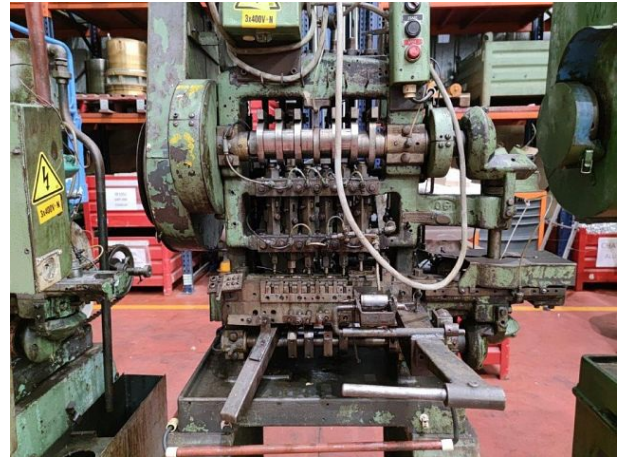

Data Sheet

Reference No.: 45521

Transferpresse -mechanisch-

Brand: WATERBURY FARRELL
Model: NO. 6
YoM, approx.: gebraucht
Reconditioned:
Controls:

Pressen-Bauart

Antriebssystem: Exzenter / Kurbel
Anzahl Stößelwirkungen: 6
Tischkissen: ja

Weitere Daten:

6 stations plus auxiliary station
Used for eyelet production - tooling still mounted

Verkauf über:

Post-Venta Carreras S.A.
Sean Gribben
Pol. Ind. Els Plans d'Arau C/ Nicolau Copèrnic, 2, 08787
La Pobla de Claramunt, Spain
+34 938 088 099
sean@prodeq.es