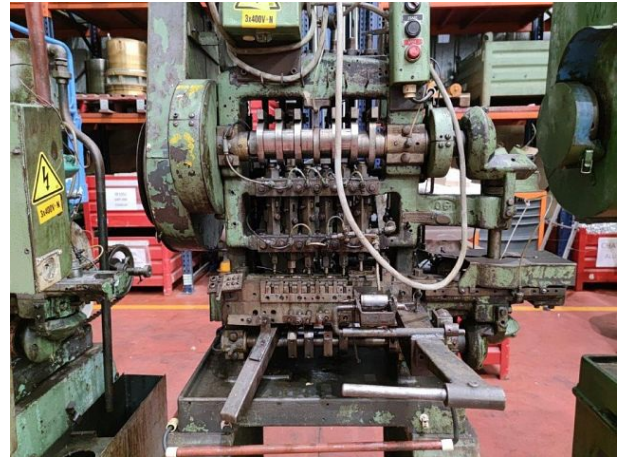

**Características técnicas:**

Nº de referencia 45521

**Prensa transfer - mecánica -**

Marca: WATERBURY FARRELL  
Modelo: NO. 6  
Año de fabricación: used  
Reconstruida:  
Control:

**Tipo de prensa**

Sistema de accionamiento:  
Excéntrica / Cigüeñal  
Número de correderas: 6  
Cojines inferiores: Sí

**Información adicional:**

6 stations plus auxiliary station  
Used for eyelet production - tooling still mounted

**Vendedor:**

Post-Venta Carreras S.A.  
Sean Gribben  
Pol. Ind. Els Plans d'Arau C/ Nicolau Copèrnic, 2, 08787  
La Pobla de Claramunt, Spain  
+34 938 088 099  
sean@prodeq.es