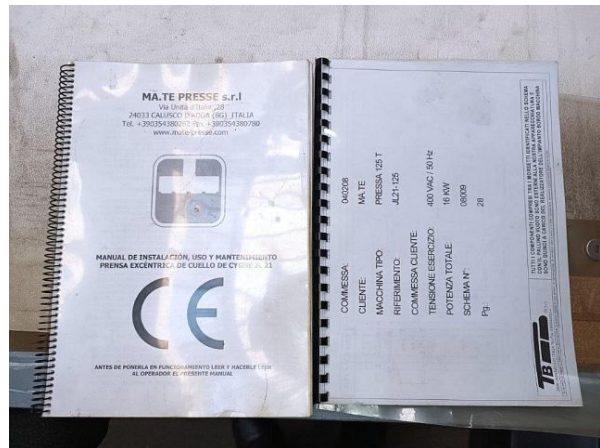

Photos & Documents

Reference No.: 43428

Manuals