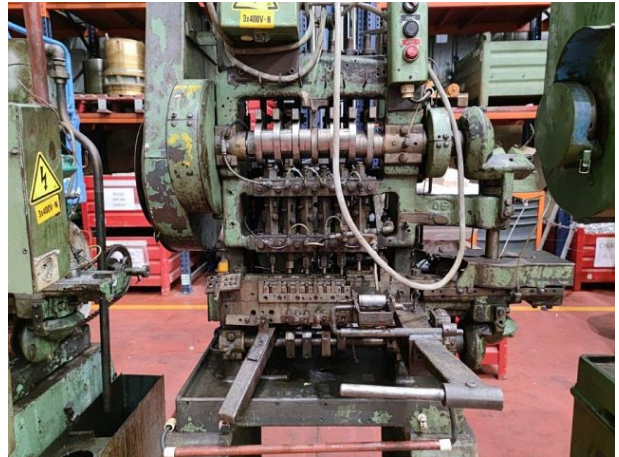

Data Sheet

Reference No.: 45521

Pressa transfer meccanica

Brand: WATERBURY FARRELL
Model: NO. 6
YoM, approx.: used
Reconditioned:
Controls:

Costruzione

sistema di azionamento:
eccentrica/crank
numero di azioni slitta: 6
cuscinetti in tavola: sì

Additional Information:

6 stations plus auxiliary station
Used for eyelet production - tooling still mounted

Seller:

Post-Venta Carreras S.A.
Sean Gribben
Pol. Ind. Els Plans d'Arau C/ Nicolau Copèrnic, 2, 08787
La Pobla de Claramunt, Spain
+34 938 088 099
sean@prodeq.es