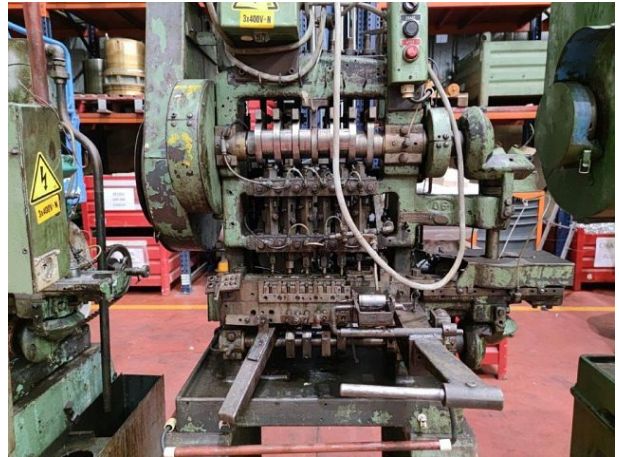

## Механический многопозиционный пресс

Brand: WATERBURY FARRELL  
Model: NO. 6  
YoM, approx.: used  
Reconditioned:  
Controls:

### Тип пресса

drive system: eccentric / crank

Количество действий ползуна: 6

Подушка: yes

### Additional Information:

6 stations plus auxiliary station

Used for eyelet production - tooling still mounted