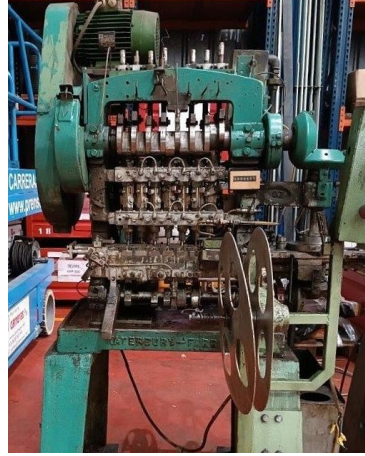

Data Sheet

Reference No.: 45522

Transfer presi -mekanik-

Brand: WATERBURY FARRELL
Model: NO. 7
YoM, approx.: used
Reconditioned:
Controls:

PRES-KONSTRÜKSİYON

drive system: eccentric / crank

Koç sayısı: 6

Seller: